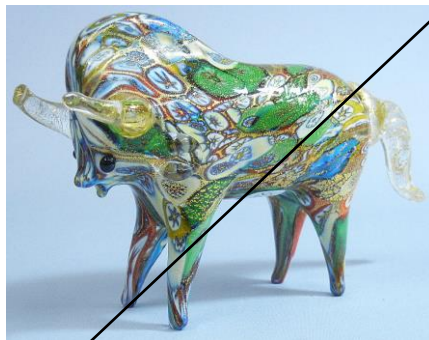

~~M3-BOMEL (120H)
ヴェネチアンガラス (ソウ) ¥18,800 + 税~~

M3-BOMPE (80H)
ヴェネチアンガラス (魚) ¥18,800 + 税

~~M3-BOMTO (100H)
ヴェネチアンガラス (トウ) ¥18,800 + 税~~