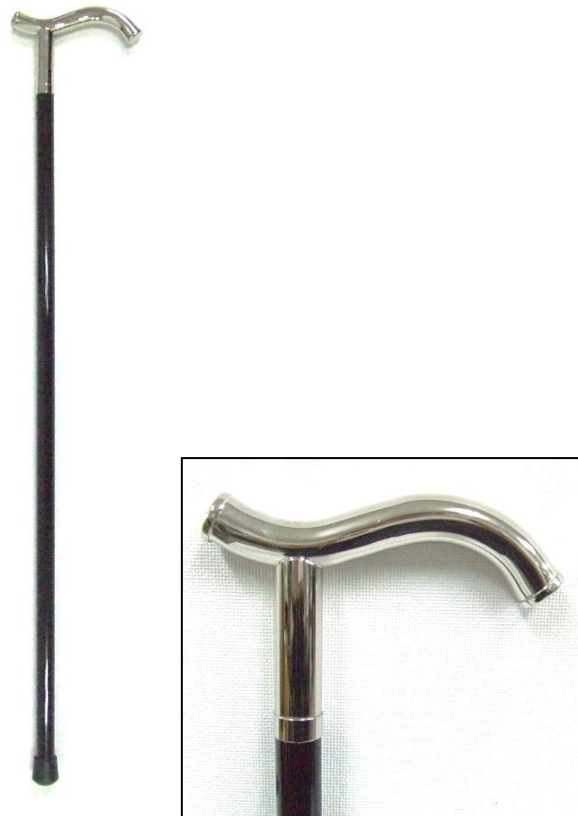

L1-1

L1-C17681
W26 cm
靴べら ¥5,800 +税

L1-B1055
W14×H89 cm
スツキ ¥18,000 +税